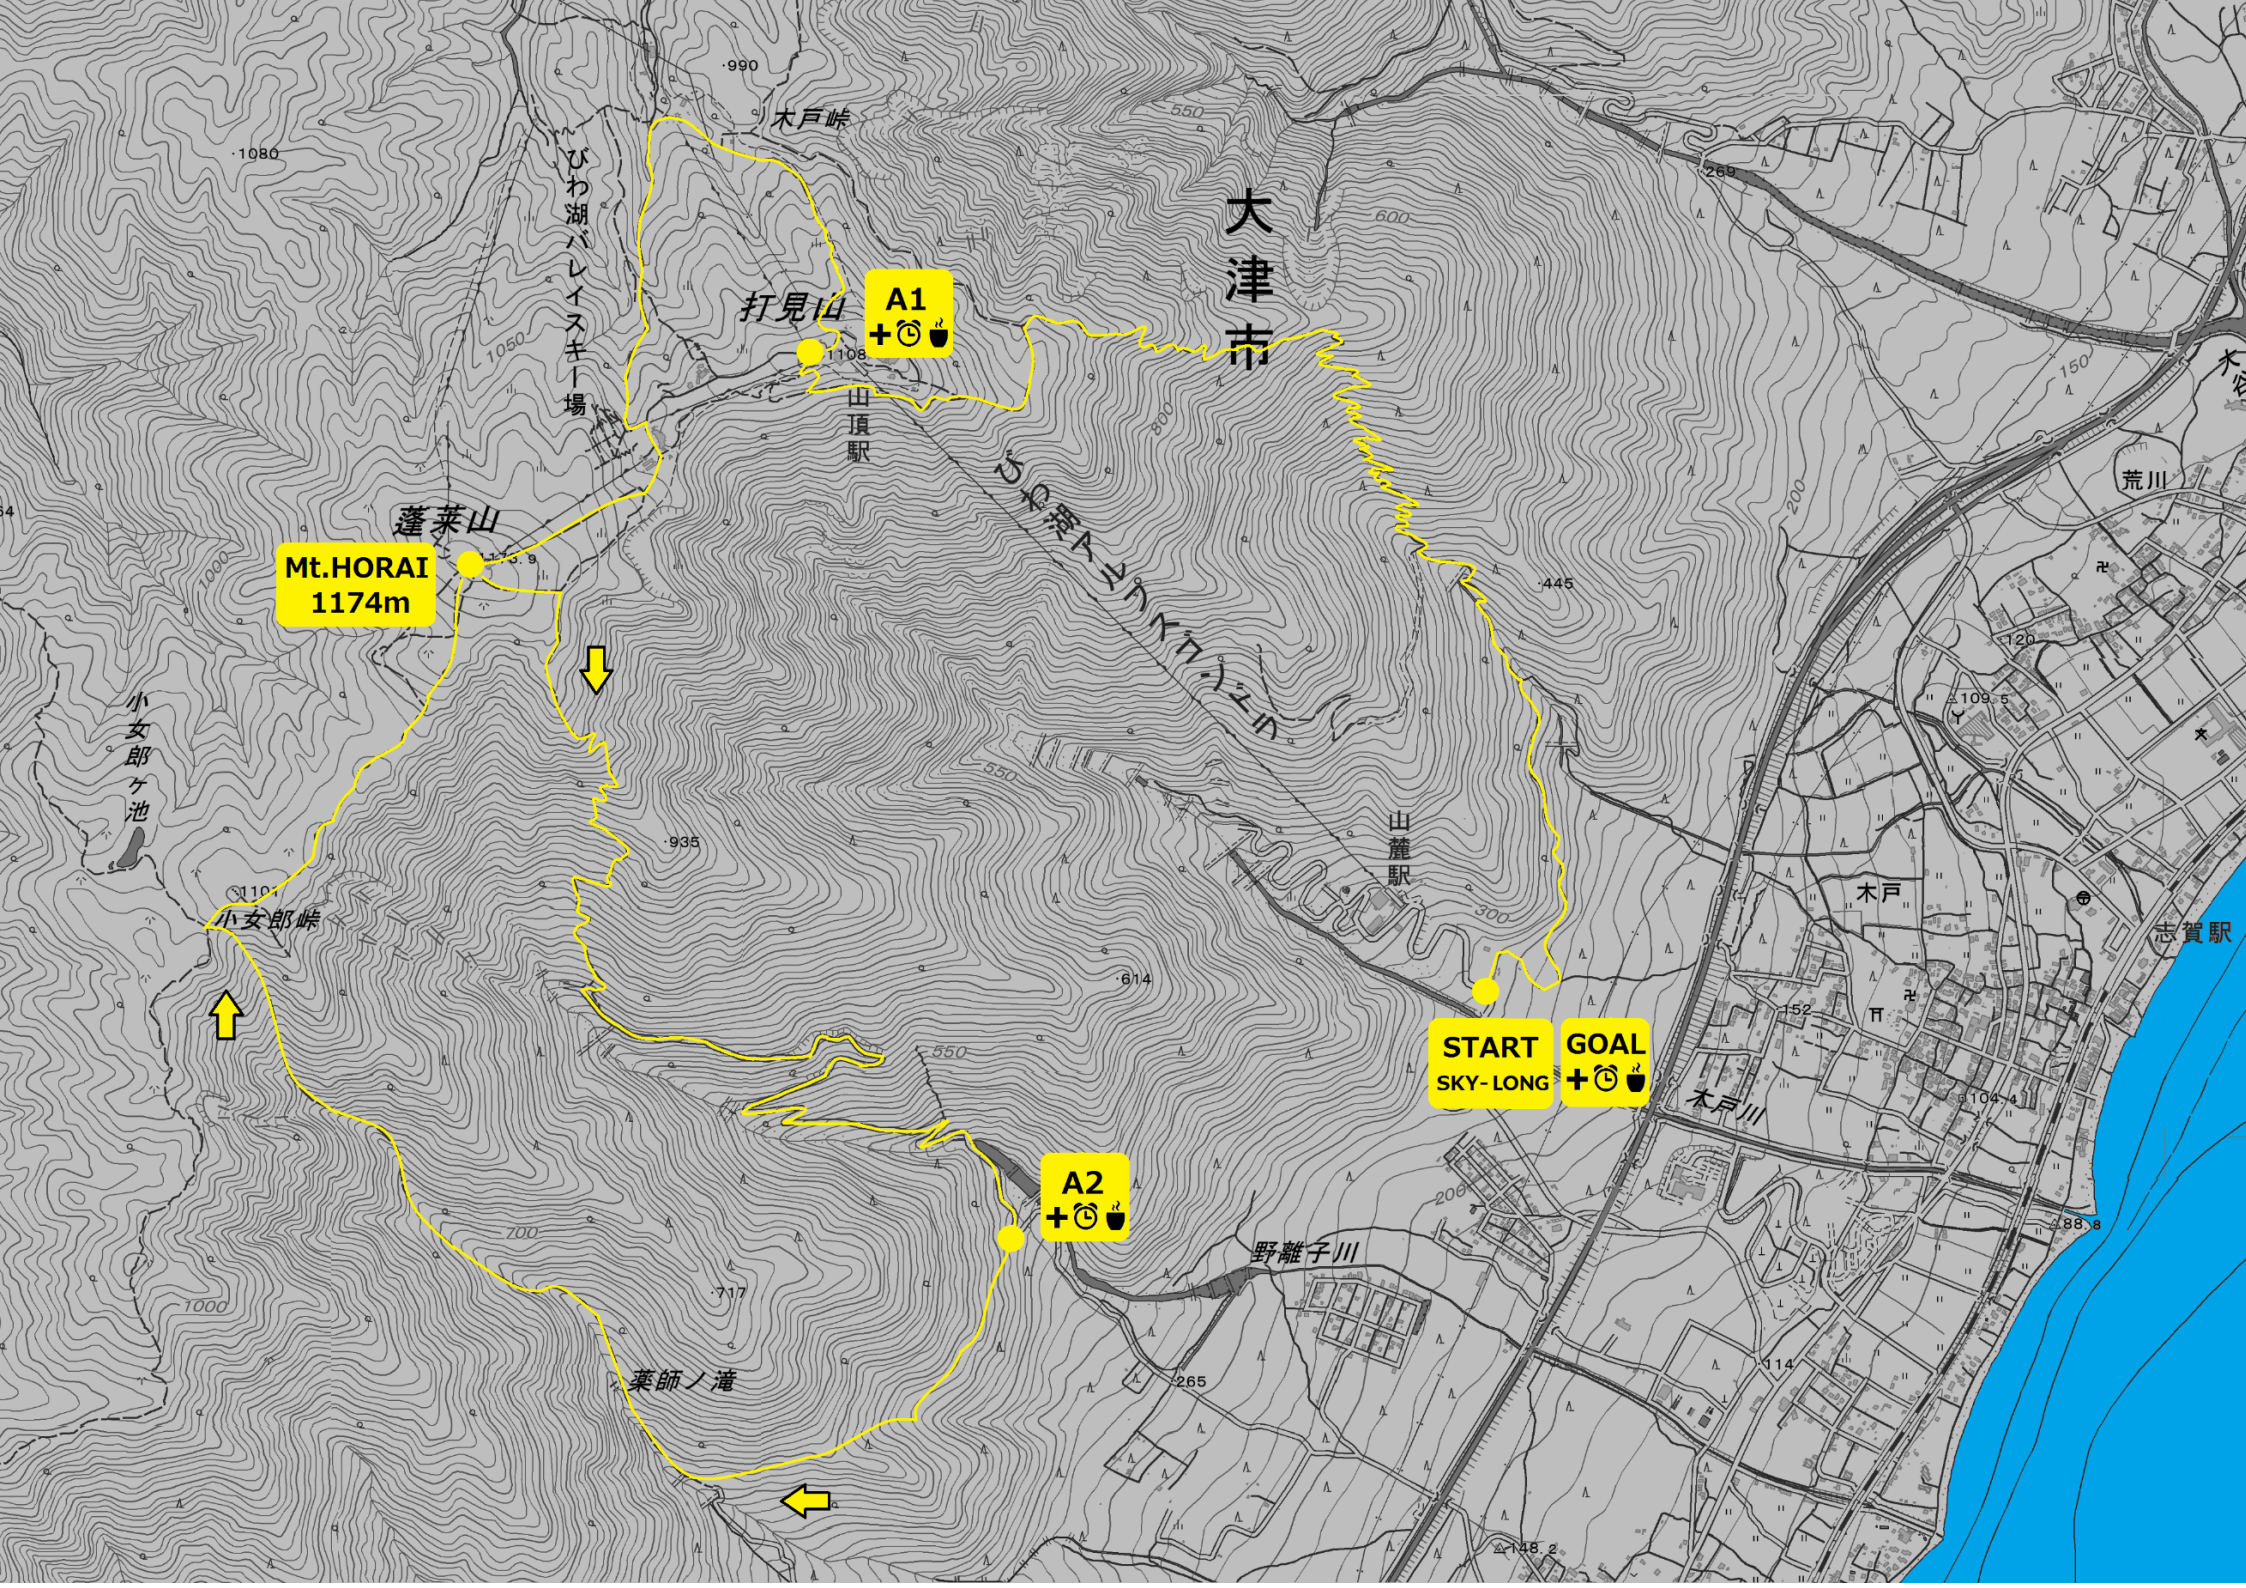

Mt. HORAI
1174m

A1
+ ☕

A2
+ ☕

START
SKY-LONG

GOAL
+ ☕

大津市

蓬萊山

打見山

山頂駅

山麓駅

木戸

志賀駅

小女郎ヶ池

薬師ノ滝

野離子川

木戸川

荒川