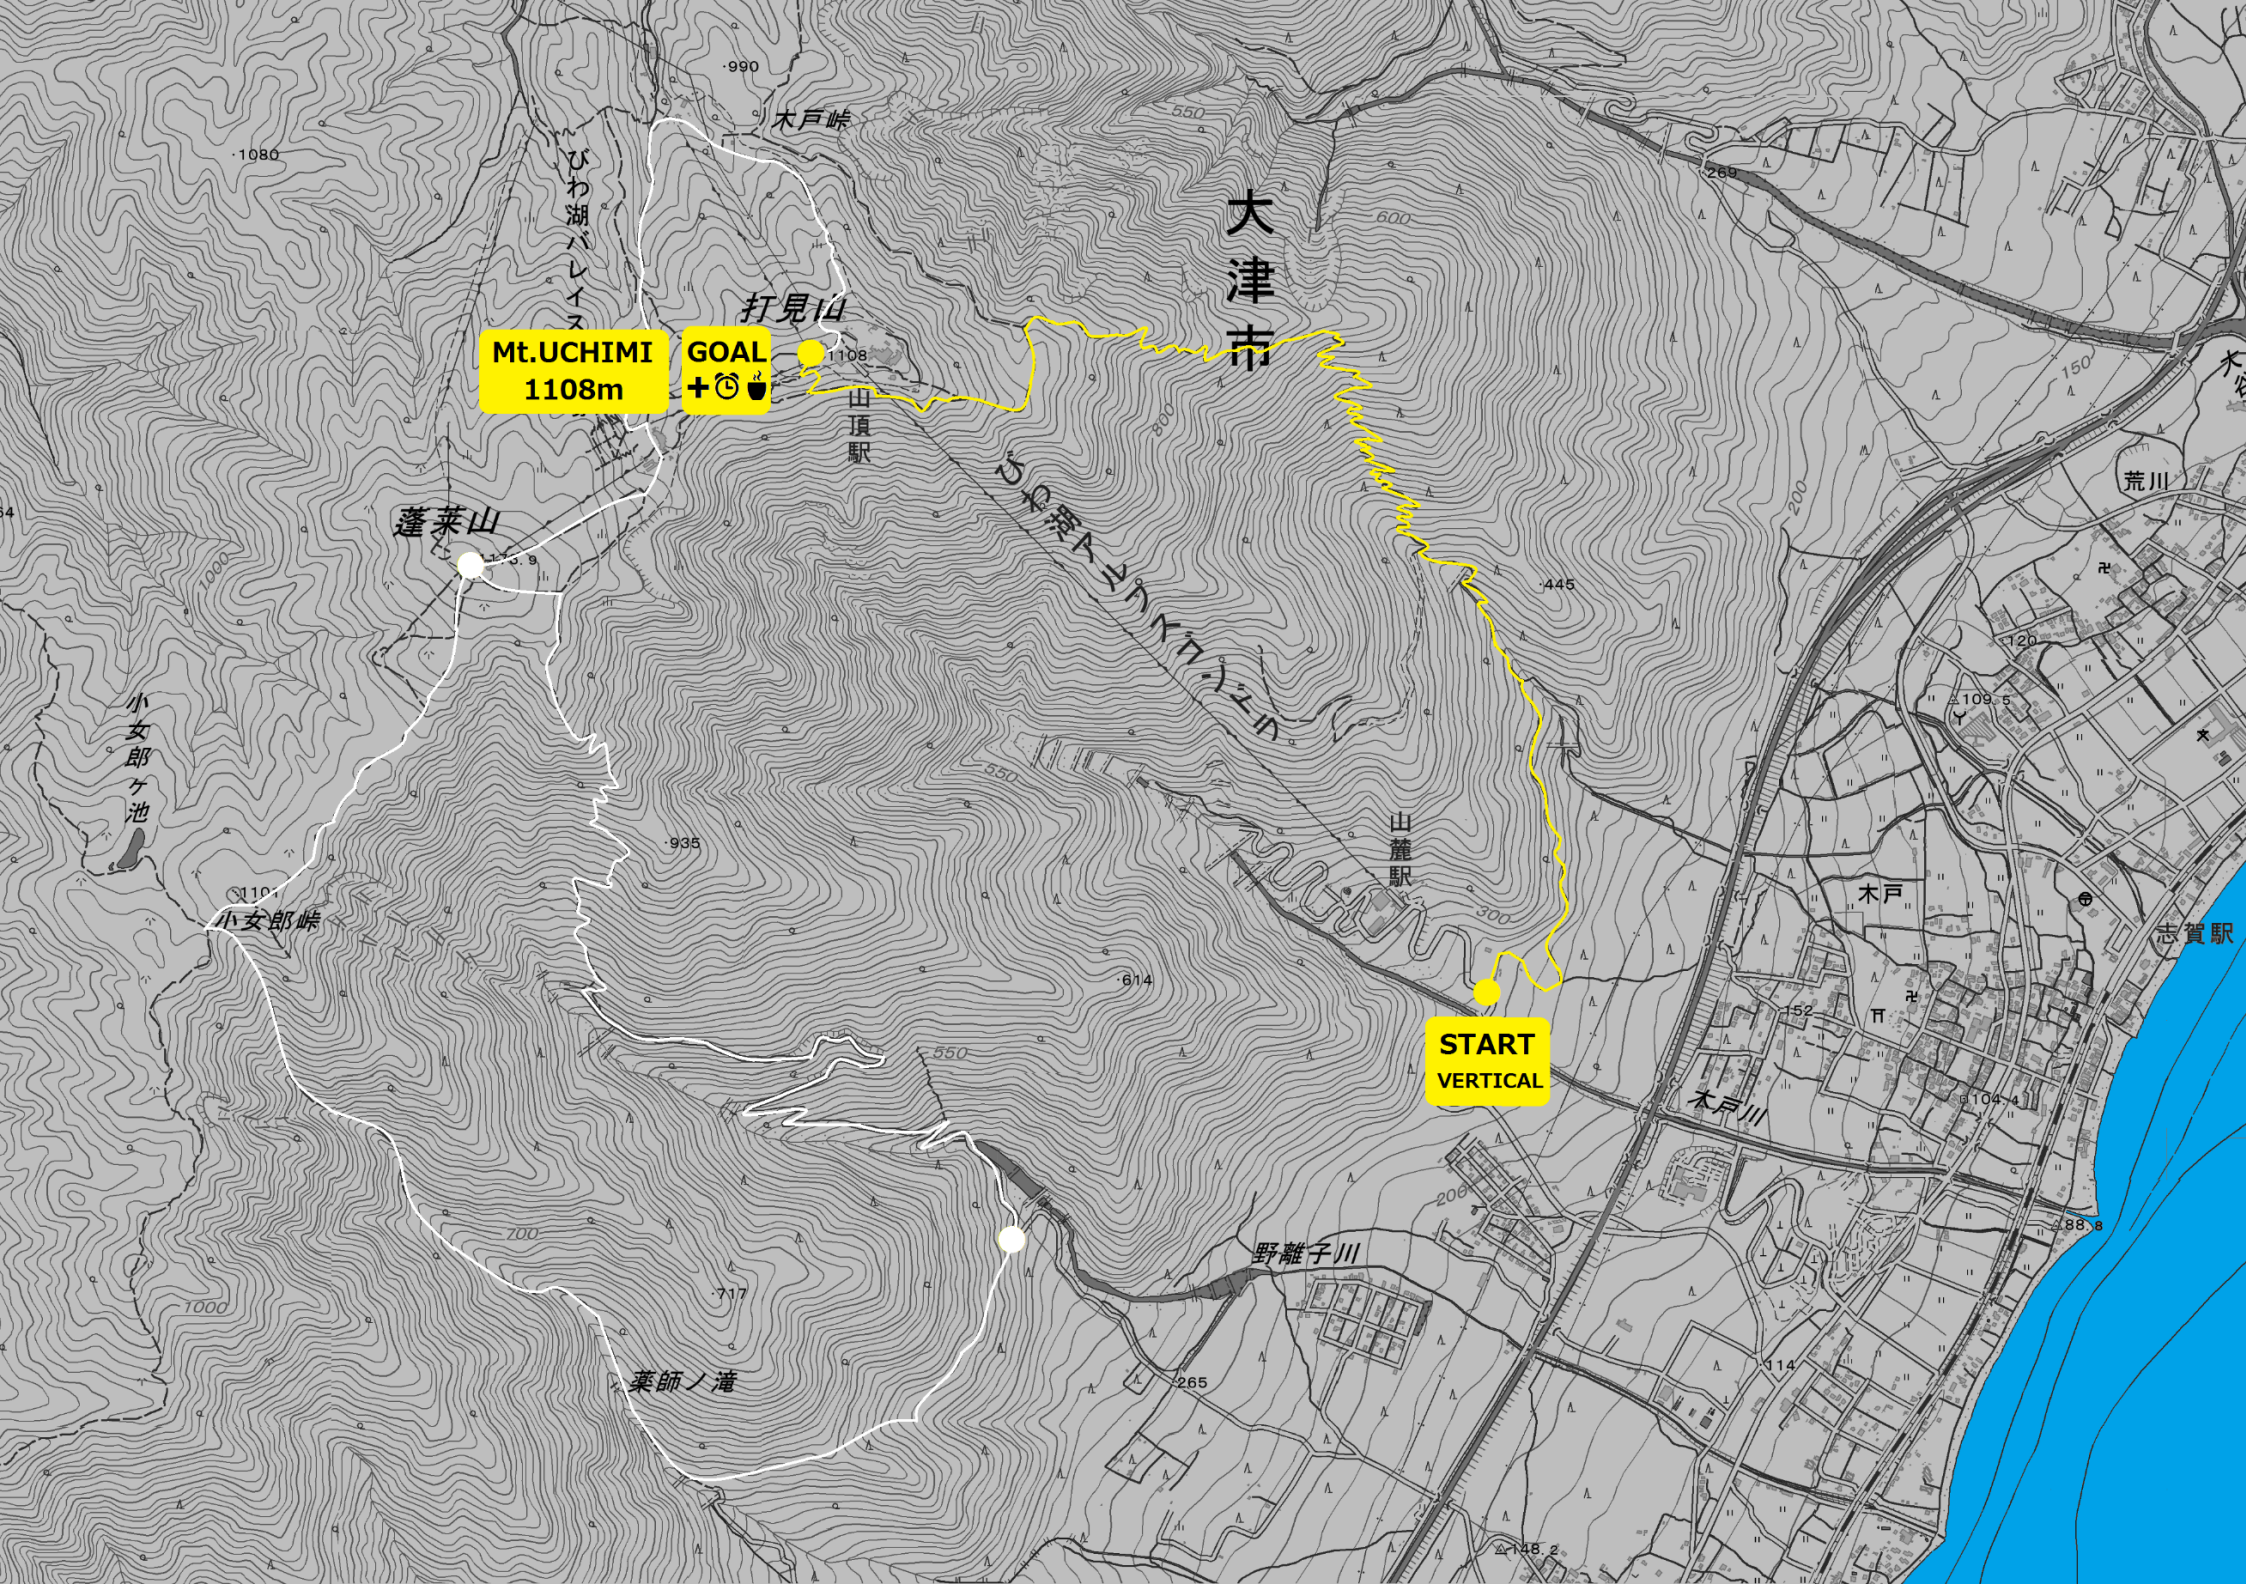

Mt.UCHIMI
1108m

GOAL
+ 📍 🍏

START
VERTICAL

大津市

打見山

蓬萊山

小女郎ヶ池

薬師ノ滝

野離子川

木戸

志賀駅

荒川

木戸峠

びわ湖バレイス