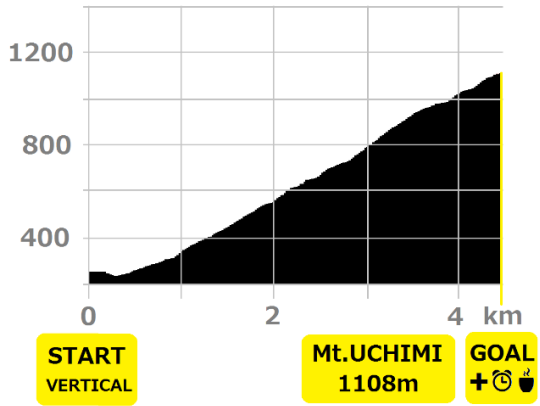

BIWAKO VALLEY SKYRUN

SKYRUNNER JAPAN GRAND FINAL

Mt.UCHIMI
1108m

GOAL
+ 📍 🍏

START
VERTICAL

大津市

打見山

蓬萊山

小女郎ヶ池

薬師ノ滝

野離子川

木戸

志賀駅

荒川

木戸峠

びわ湖バレイス