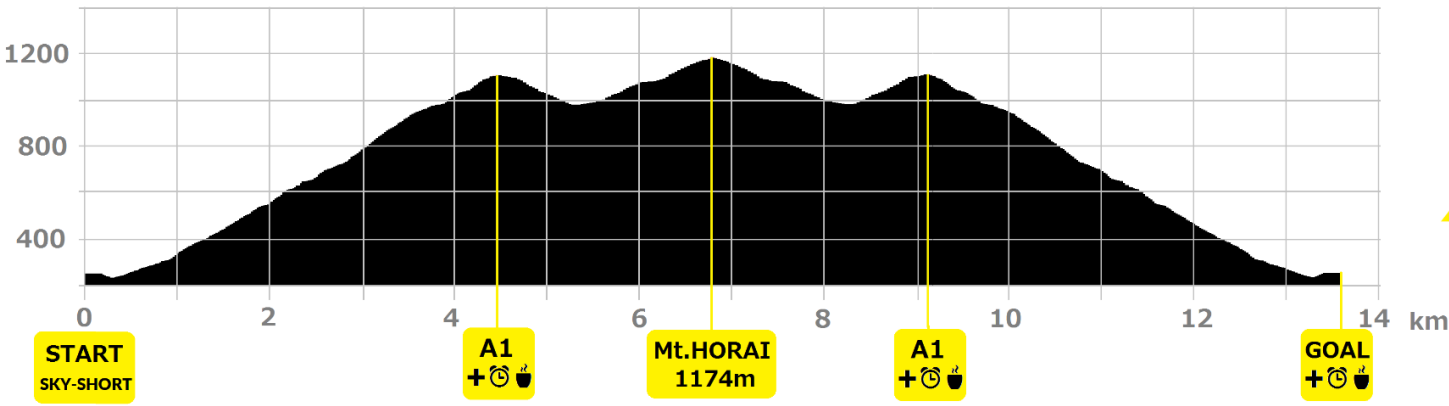

BIWAKO VALLEY SKYRUN

SKYRUNNER JAPAN GRAND FINAL

Mt.UCHIMI
1108m

GOAL
+ 📍 🍏

START
VERTICAL

大津市

打見山

蓬萊山

小女郎ヶ池

薬師ノ滝

野離子川

木戸

志賀駅

荒川

木戸峠

びわ湖バレイス