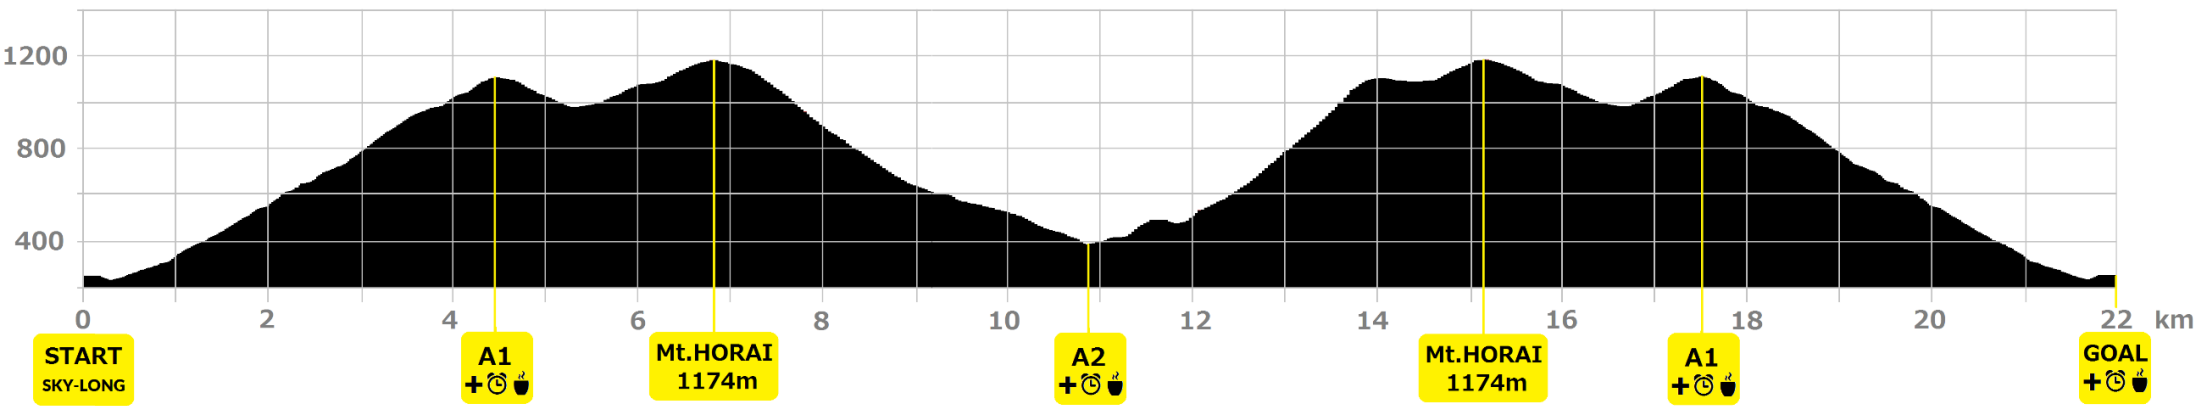

BIWAKO VALLEY SKYRUN

SKYRUNNER JAPAN GRAND FINAL

Mt.UCHIMI
1108m

GOAL
+ 📍 🍏

START
VERTICAL

大津市

打見山

蓬萊山

小女郎ヶ池

薬師ノ滝

野離子川

木戸

志賀駅

荒川

木戸峠

びわ湖バレイス

Mt. HORAI
1174m

A1
+ ☕

START
SKY-SHORT

GOAL
+ ☕

大津市

蓬萊山

打見山

山頂駅