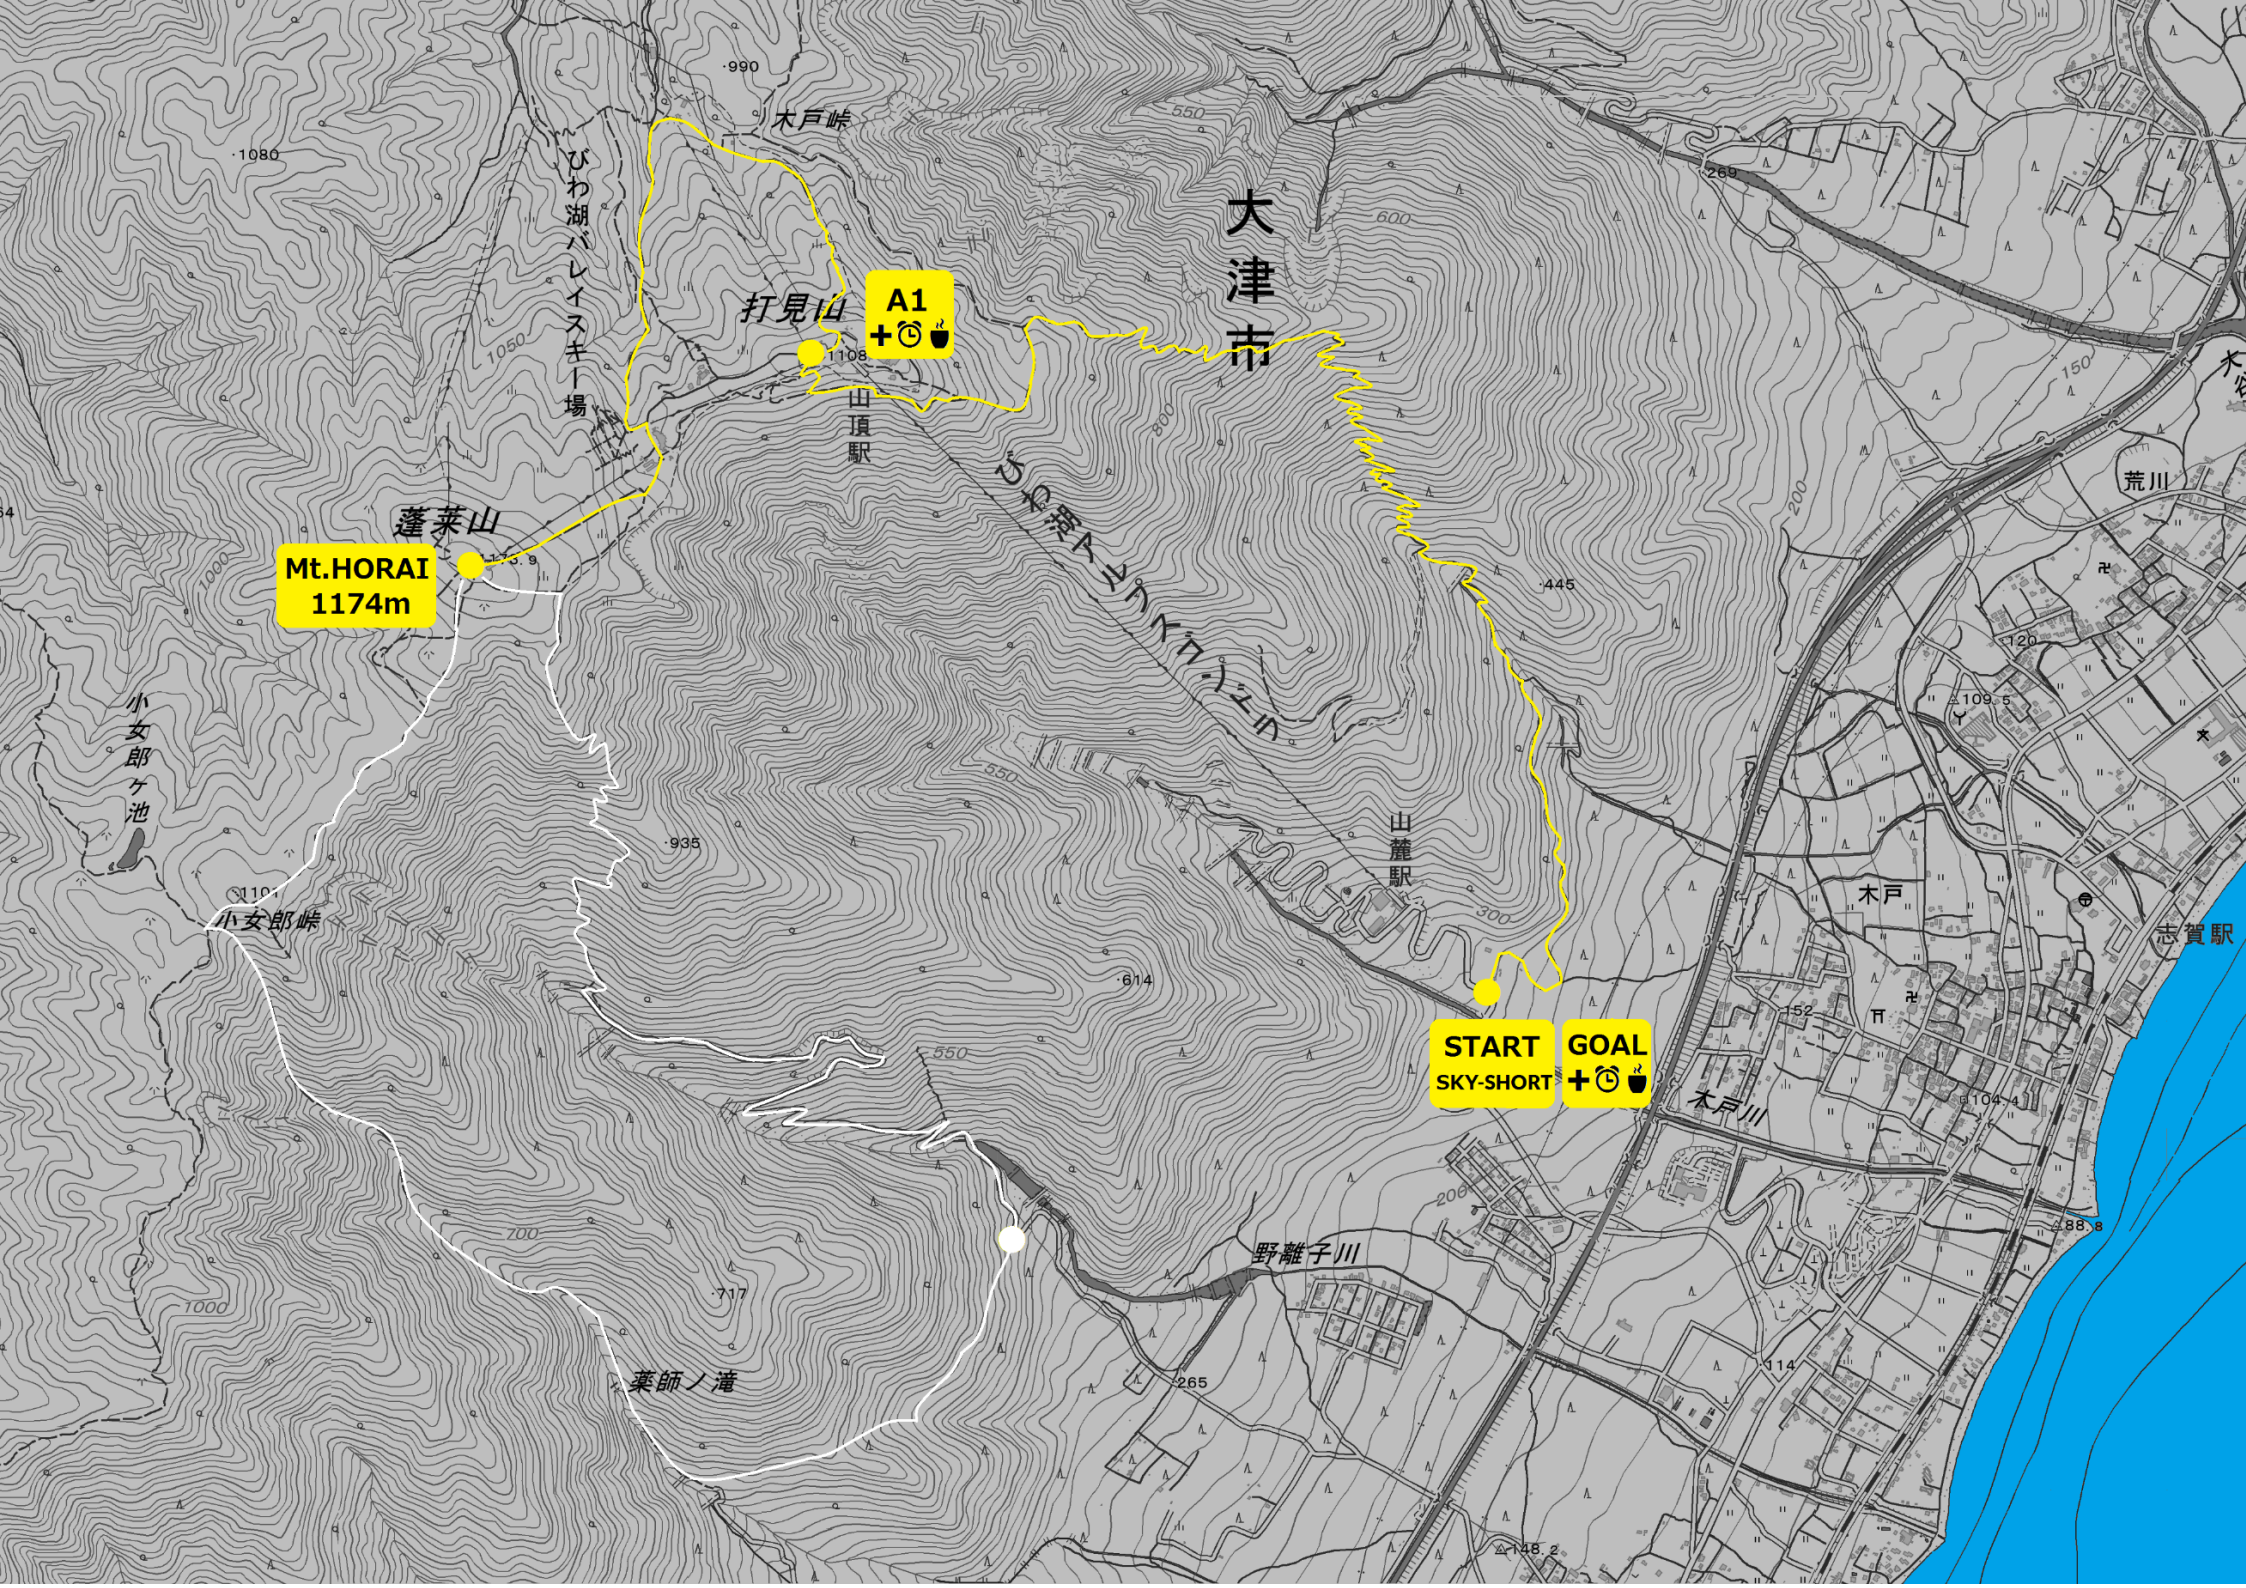

小女郎ヶ池

薬師ノ滝

野離子川

木戸

志賀駅

荒川

木戸峠

びわ湖バレイス

山麓駅

木戸

志賀駅

野離子川

木戸川

荒川

薬師ノ滝

小女郎ヶ池

大津市

蓬萊山

打見山

山頂駅

山麓駅

木戸

志賀駅

小女郎ヶ池

薬師ノ滝

野離子川

木戸川

荒川